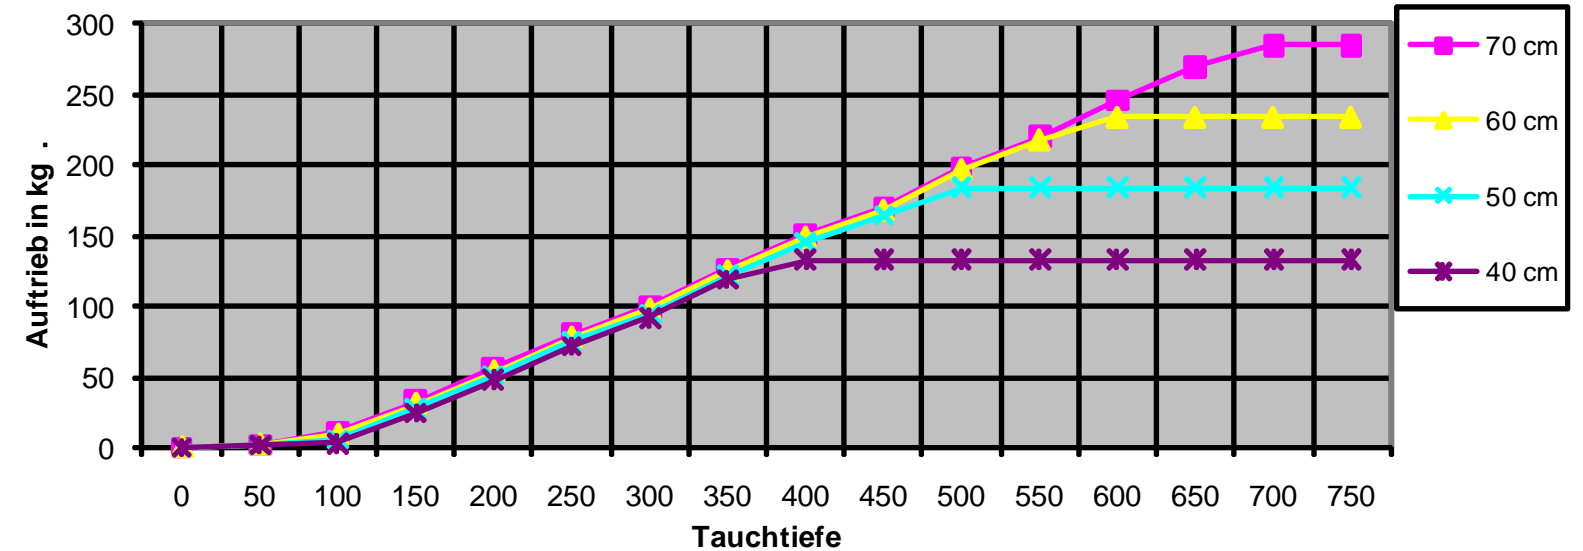

Höhe:
400 mm
500 mm
600 mm
700 mm

Obergrenze Eisschräge

Schwimmkörper Ausleger

Aufgrund produktionsbedingter Schrumpfungsprozesse kann es zu Maßtoleranzen von +/- 1,5% kommen.

		DO NOT SCALE DRAWING	REVISION
www.Technus.de Mail: info@technus.de		Zn.Nr.: Schwimmkörper Ausleger	
gez.	B.Krafft	DATE	01.04.2010
check			
geänd.			
DWG NO.		TITLE: Ausleger 150 Liter 40 cm 11 kg 200 Liter 50 cm 14 kg 250 Liter 60 cm 16 kg 300 Liter 70 cm 19 kg Wandstärke 6mm	
Ausleger-Adapter		A3	
WEIGHT:		SCALE:1:10	SHEET 1 OF 1