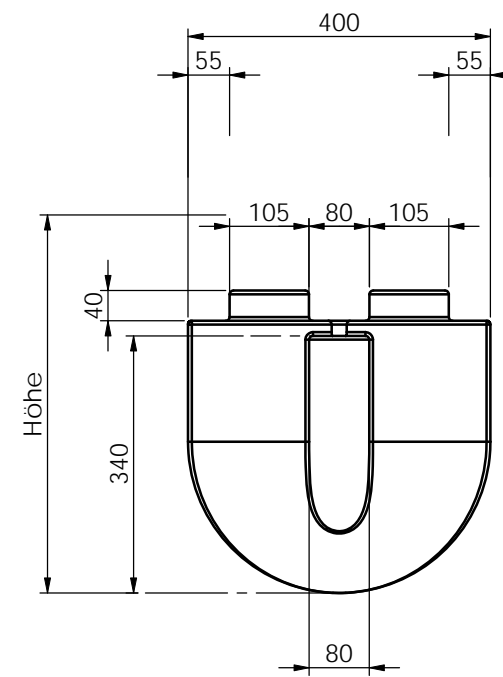

Höhe:
400 mm
500 mm
600 mm
700 mm

Obergrenze Eisschräge

Schwimmkörper Ausleger

Aufgrund produktionsbedingter Schrumpfungsprozesse kann es zu Maßtoleranzen von +/- 1,5% kommen.

		DO NOT SCALE DRAWING	REVISION
www.Technus.de Mail: info@technus.de		Zn.Nr.: Schwimmkörper Ausleger	
gez.	B.Krafft	DATE	01.04.2010
check			
geänd.			
DWG NO.		TITLE: Ausleger 150 Liter 40 cm 11 kg 200 Liter 50 cm 14 kg 250 Liter 60 cm 16 kg 300 Liter 70 cm 19 kg Wandstärke 6mm	
Ausleger-Adapter		A3	
WEIGHT:		SCALE:1:10	SHEET 1 OF 1