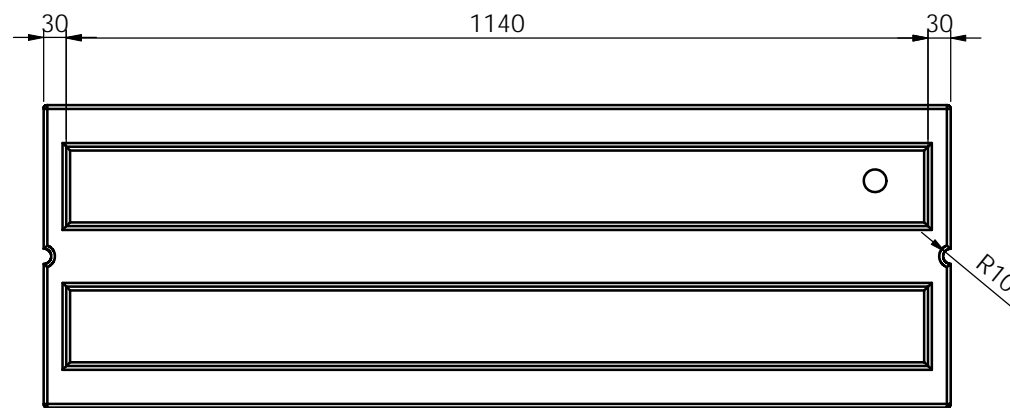

Höhe:
400 mm
500 mm
600 mm
700 mm

Obergrenze Eisschräge

Schwimmkörper Ausleger

Aufgrund produktionsbedingter Schrumpfungsprozesse kann es zu Maßtoleranzen von +/- 1,5% kommen.

		DO NOT SCALE DRAWING	REVISION
www.Technus.de Mail: info@technus.de		Zn.Nr.: Schwimmkörper Ausleger	
gez.	B.Krafft	DATE	01.04.2010
check			
geänd.			
DWG NO.		TITLE: Ausleger 150 Liter 40 cm 11 kg 200 Liter 50 cm 14 kg 250 Liter 60 cm 16 kg 300 Liter 70 cm 19 kg Wandstärke 6mm	
Ausleger-Adapter		A3	
WEIGHT:		SCALE:1:10	SHEET 1 OF 1