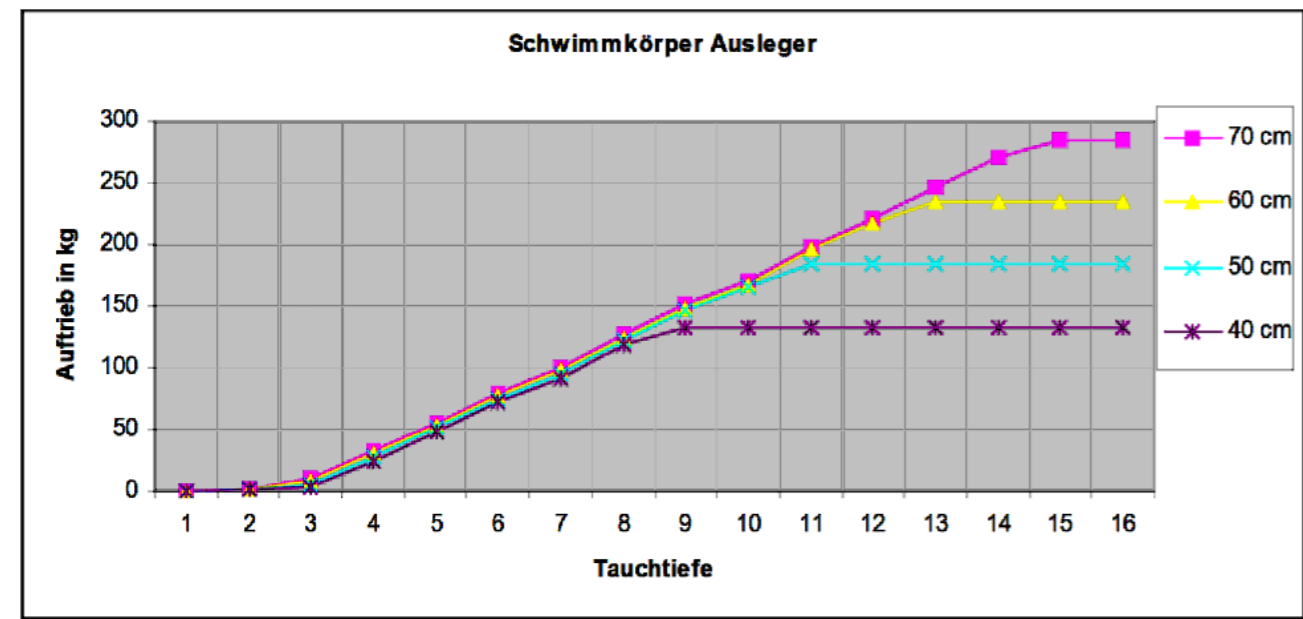

Gewindebuchse M8x10

Aufgrund produktionsbedingter Schrumpfungsprozesse kann es zu Maßtoleranzen von +/- 1,5% kommen.

		ENTGRATEN UND SCHARFE KANTEN BRECHEN	ZEICHNUNG NICHT SKALIEREN		ÄNDERUNG
			Zn.Nr.: Fingersteg-Typ70-73		
GEZEICHNET	NAME	DATUM	BENENNUNG: Ausleger 150 Liter 40 cm 11 kg 200 Liter 50 cm 14 kg 250 Liter 60 cm 16 kg 300 Liter 70 cm 19 kg Wandstärke 6mm		
GEPRÜFT	Krafft	12.04.2018			
GENEHMIGT					
PRODUKTION					
QUALITÄT			WERKSTOFF:	ZEICHNUNGSNR.	A3
			GEWICHT:	Fingersteg-Typ70-73	
				MASSSTAB:1:10	BLATT 1 VON 1